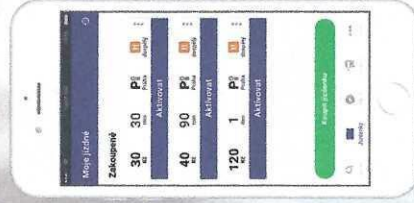

Jak si do mobilu převedete dlouhodobý kupón*?

1. Stáhněte si zdarma aplikaci PID Lítačka.
2. Přihlaste se uživatelským účtem z e-shopu pid.litacka.cz.
3. Zaregistrujte si mobil jako identifikátor kupónu.
4. Převed'te si dlouhodobý časový kupón do aplikace.
5. Prokažte se při přepravní kontrole QR kódem.

WYDEJTE SE TÍM SPRÁVNÝM SMĚREM

s aplikací PID Lítačka a lítejte svobodně po Praze a Středočeském kraji

Využijte mobilní aplikaci PID Lítačka pro vaše cestování v rámci Pražské integrované dopravy.

STAHUJTE APLIKACI PID LÍTAČKA