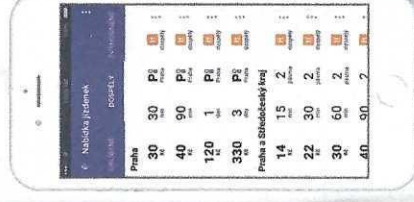

Jak si do mobilu převedete dlouhodobý kupón*?

1. Stáhněte si zdarma aplikaci PID Lítačka.
2. Přihlaste se uživatelským účtem z e-shopu pid.litacka.cz.
3. Zaregistrujte si mobil jako identifikátor kupónu.
4. Převed'te si dlouhodobý časový kupón do aplikace.
5. Prokažte se při přepravní kontrole QR kódem.

WYDEJTE SE TÍM SPRÁVNÝM SMĚREM

s aplikací PID Lítačka a lítejte svobodně po Praze a Středočeském kraji

Využijte mobilní aplikaci PID Lítačka pro vaše cestování v rámci Pražské integrované dopravy.

STAHUJTE APLIKACI PID LÍTAČKA